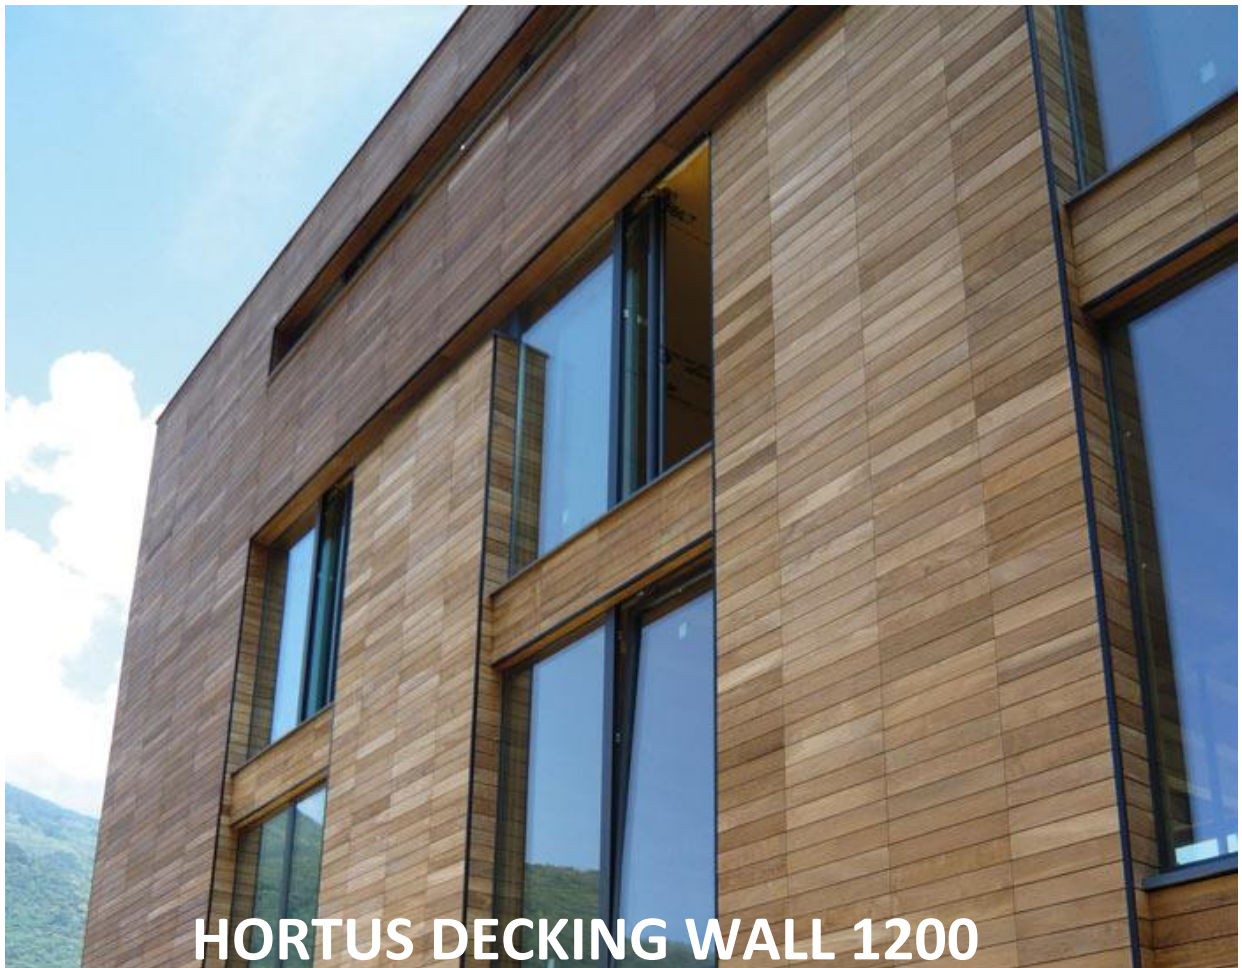

## Pavimenti in legno per esterni

Hortus è la scelta ottimale per gli ambienti esterni: all'eleganza, alla naturalezza e al calore inimitabili del legno si aggiungono la praticità e la resistenza che derivano da una tecnologia esclusiva. Ben due versioni di prodotto ed un ricco ventaglio di formati: Hortus nasce per soddisfare davvero ogni tipo di esigenza. Hortus è una gamma di pavimenti in legno per esterni costituito da 2 linee di prodotto: **piastrella** e **decking**. Oggi Hortus Decking non conosce davvero più limiti... Con il nuovo sistema Level, che utilizza piedini regolabili, si può posare il pavimento anche su fondi ondulati o comunque non livellati. Grazie alla sua estrema duttilità, il **Decking può essere installato anche a parete** semplicemente utilizzando travetti in abete trattato in autoclave e specifiche griglie in polipropilene.

Esempi di pavimenti:

**HORTUS PIASTRELLA 300x300**

**HORTUS PIASTRELLA 300x600**

**HORTUS DECKING PUZZLE 1200**

**HORTUS DECKING LEVEL 1200**

**HORTUS DECKING MIX**

**HORTUS DECKING WALL 1200**