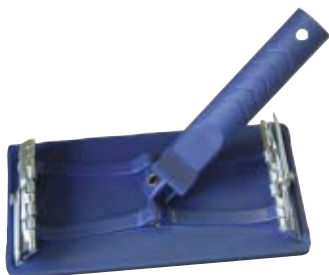

Smerigliatrice manuale, gommapiuma, velcro

40150	8	70 x 125 mm	10

Smerigliatrice in gomma, SB

40100	3	125 x 70 mm	6

Smerigliatrice in sughero, SB

40120	1	100 x 60 x 40 mm	12

Smerigliatrice manuale, blocco veloce

51630	1	230 x 80 mm	80
r 0 60 10		230 x 80 mm	1

Attrezzi

Smerigliatrice telescopica

51635	6	228 x 82 mm	10
-------	---	-------------	----

Smerigliatrice, telescopica

51640	0	210 x 105 mm	10
r 0 60 07		210 x 105 mm	1