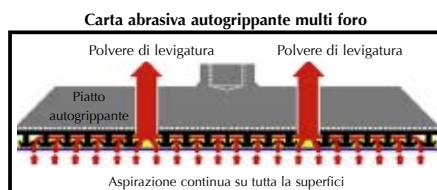

Attrezzi

- Aspirazione su tutta la superficie e così poca polvere e pulizia sul posto di lavoro
- Superficie che non si scalda
- Nessuna chiusura della superficie con la carteggiatura di tutte le pitture
- tenuta più alta fino a quattro volte, tramite carta rinforzata,

- strato di schiuma e di velluto
- tempi di levigatura più bassi e più effettivi
- Spese di magazzino più basse
- Flessibile e pieghevole
- Non lascia macchie di ruggine con vernici all'acqua

... l'altro sistema di smerigliatura: Carta abrasiva autogrippante multi foro

Proprietà: grana abrasiva, corindone temprato speciale, rivestita di stearato su una carta extra forte. **Vantaggi:** elevata capacità abrasiva – soprattutto in zone a grana fine – grazie alla permanente aspirazione del pulviscolo. Minore impiego di tutti i colori durante la smerigliatura (acrilico, olio, resine sintetiche). Dunque molto maggiore tempo di permanenza rispetto agli altri prodotti similari, si risparmia tempo e materiale. La limitata temperatura di smerigliatura grazie alla corrente d'aria continua su tutta la superficie da smerigliare non sciupa la mola autogrippante.

Si ottiene un'aspirazione continua e su tutta la superficie durante il lavoro di smerigliatura, una più elevata prestazione e una minore temperatura di rettifica rispetto alle tradizionali carta abrasive.

Per levigatrici, 115 x 228 mm

r 0 65 23-30 P 60 - P 320 25

Per levigatrici, ø 150

r 0 65 41-48 P 60 - P 320 25

Per levigatrici, 80 x 133 mm

r 0 65 13-20 P 60 - P 320 25

Platarello in gomma piuma con velluto, per applicazione dei dischi abrasivi sulla giraffa

r 0 65 50 P 210 - P 15 1

Carta abrasiva autogrippante Multi foro ø 225 mm, per smerigliature da grossolane a fini di pareti e soffitti interni

r 0 65 51 - 64 P 40 - P 220 25