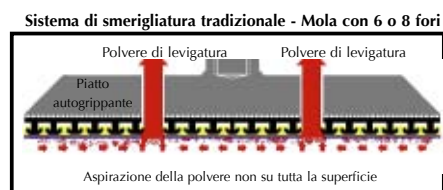

42150	6	10
-------	---	----

Setaccio in cotone

a maglie strette, diametro 16 cm adatto per smalti idrosolubili senza immagine

42000	4	280 micron	1000
-------	---	------------	------

Setaccio in nylon,

a maglie strette, diametro 16 cm adatto per smalti idrosolubili

42020	2	190 micron	1000
r 0 50 59		190 micron	250

Setaccio in nylon, diametro 16 cm

42030	1	125 micron	1000
-------	---	------------	------

Attrezzi

- Aspirazione su tutta la superficie e così poca polvere e pulizia sul posto di lavoro
- Superficie che non si scalda
- Nessuna chiusura della superficie con la carteggiatura di tutte le pitture
- tenuta più alta fino a quattro volte, tramite carta rinforzata,

- strato di schiuma e di velluto
- tempi di levigatura più bassi e più effettivi
- Spese di magazzino più basse
- Flessibile e pieghevole
- Non lascia macchie di ruggine con vernici all'acqua

... l'altro sistema di smerigliatura: Carta abrasiva autogrippante multi foro